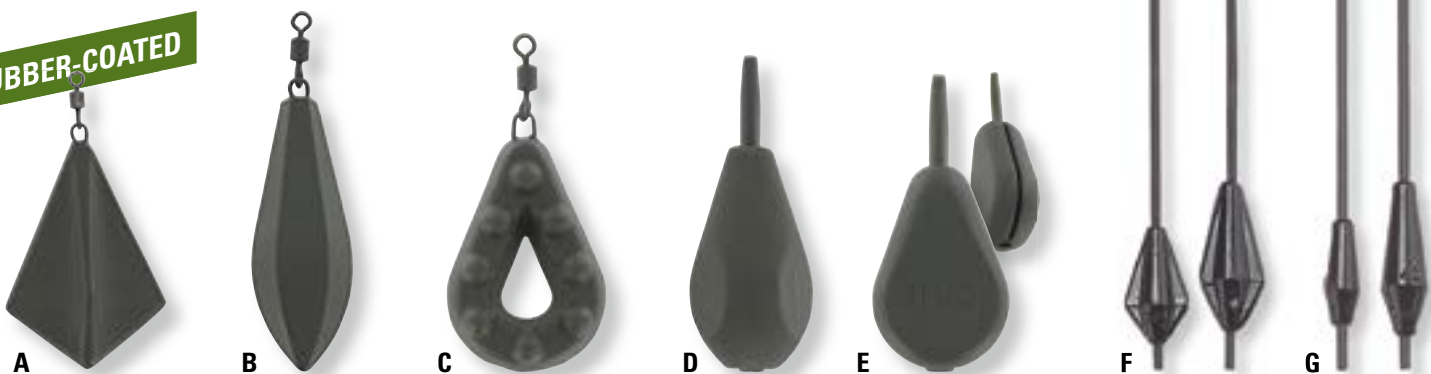

Carp-Lead

- Every lead is coated with a high quality rubber enamel coating
- Camouflage-green
- Professional-Lead

Pict.-No.	Item-No.	Weight in lbs.	Weight in g approx.
A	Carp-Lead "Flat Triangle"		
	8581 030	3,00	85
	8581 035	3,50	98
	8581 040	4,00	112
	8581 050	5,00	140
	8581 060	6,00	168
B	Carp-Lead "Distance"		
	8582 030	3,00	85
	8582 035	3,50	98
	8582 040	4,00	112
C	Carp-Lead "Grip"		
	8583 030	3,00	85
	8583 040	4,00	112
	8583 050	5,00	140

Pict.-No.	Item-No.	Weight in lbs.	Weight in g approx.
D	Carp-Lead "Triangle Distance"		
	8584 030	3,00	85
	8584 035	3,50	98
	8584 040	4,00	112
	8584 050	5,00	140
	8584 060	6,00	168
E	Carp-Lead "Flat Pear"		
	8585 030	3,00	85
	8585 035	3,50	98
	8585 040	4,00	112
	8585 050	5,00	140

Pict.-No.	Item-No.	Weight in g approx.
F	Fin-Lead (Anti-tangle).	
	8196 060	60
	8196 080	80
	8196 100	100
G	Anti-Tangle Carp Lead Proven lead for carp angling.	
	8199 040	40
	8199 060	60
	8199 080	80

RUBBER-COATED