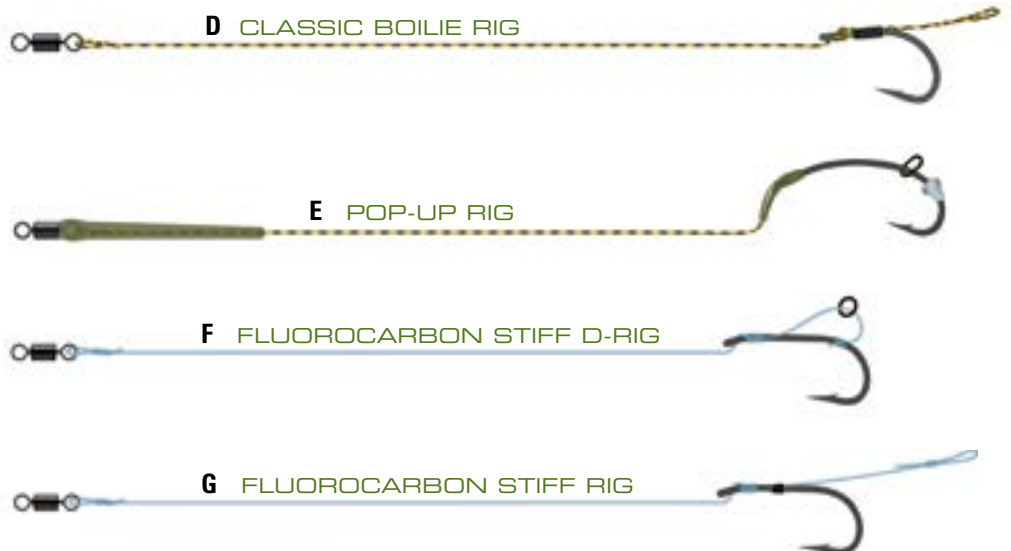

D CLASSIC BOILIE RIG

E POP-UP RIG

F FLUOROCARBON STIFF D-RIG

G FLUOROCARBON STIFF RIG