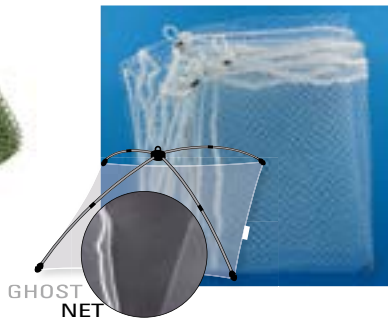

GHOST NET

Monofil/Ghost-Senknetz

1x1 m / ca. 8 mm Maschenweite
Netz: 100 % Nylon.

Bestell-Nr.

4467 006