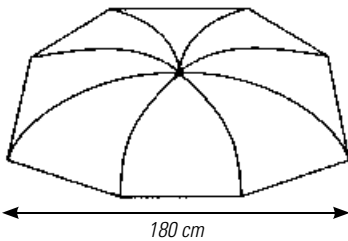

2,50 Meter

Gummierter Angelschirm

Angelschirme aus guter, solider Verarbeitung. Komplett mit Stab. Schon seit vielen Jahren bewährte Ausführungen.

Angelschirm aus PVC

Material: 100 % PVC. Abknickbar.
Maße: Bogenmaß: 250 cm
Ø 200 cm

Bestell-Nr.

8826 002

200 cm

45° neigbar

3,00 Meter

Gummierter Angelschirm

Angelschirm – extra großes Bogenmaß – PVC

Der Stab kann abgeschraubt und im 24 Grad Winkel neu positioniert werden. Der Schirm bietet eine optimale Größe für eine Liege oder mehrere Stühle. Ideal für Kurzsessions am Wasser. Zusätzlich wurden am Schirm 4 stabile Ösen integriert, an welchen er mittels der mitgelieferten Heringe und Schnüren für einen optimalen Halt abgespannt werden kann. Material: 100 % PVC

Maße: Bogenmaß: 300 cm

Bestell-Nr.

8826 007

260 cm

45° neigbar

Angelschirme

Ground Contact „pro Carp“ Schirmzelt

Klasse Schirmzelt mit abnehmbarem Rundumschutz (Reißverschluss-System).
Material: 100 % Nylon.
Maße: Bogenmaß: 220 cm
Ø 180 cm

Bestell-Nr.

8826 004

3,00 m Schirmzelt mit Außenwänden

Großes und geräumiges Schirmzelt aus hochwertigem, beschichtetem Material. Der Schirm bietet ausreichend Platz für Angler und Equipment. Rundumschutz – die Außenwand inklusive Sichtfenster ist mittels eines Reißverschlusses abnehmbar. Lieferung inklusive Zeltringe und Abspannschnüre.
Material: 100 % Nylon
Maße: Bogenmaß: 300 cm
Ø 260 cm