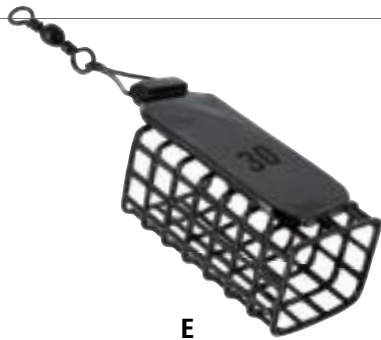

A

B

C

D

E

F

G

Funktion der Futterkörbe Pos. G - H - J

H

J

Bild	Bestell-Nr.	Gew. g
<b>A</b>	<b>Futterkorb, rund mit Wirbel. SB-verpackt.</b>	
	8674 010	10
	8674 015	15
	8674 020	20
	8674 030	30
	8674 040	40
	8674 060	60
	8674 080	80
	8674 100	100
<b>B</b>	<b>Futterkorb, eckig mit Wirbel. SB-verpackt.</b>	
	8675 015	15
<b>C</b>	<b>Maschen-Futterkorb aus Metall.</b>	
	8075 002	15g/3cm
	8075 003	15g/4cm
<b>D</b>	<b>Metall-Futterkorb, round/rund.</b>	
	8671 010	10
	8671 020	20
	8671 030	30
	8671 040	40
	8671 050	50
	8671 060	60
<b>E</b>	<b>Metall-Futterkorb, square/eckig.</b>	
	8670 010	10
	8670 020	20
	8670 030	30
	8670 040	40
	8670 050	50
	8670 060	60
<b>F</b>	<b>Futterkorb, rund mit Wirbel. SB-verpackt.</b>	
	8672 020	20
	8672 030	30
	8672 040	40
	8672 060	60
	8672 080	80
	8672 100	100
	8672 120	120
	8672 140	140
	8672 160	160
<b>G</b>	<b>Futterkorb, Inline-System, exzellent für professionelle Angler.</b>	
	8077 035	35
	8077 045	45
	8077 060	60
	8077 080	80
	8077 100	100
<b>H</b>	<b>Futterkorb, Inline-Flat-System, halbrund, exzellent für professionelle Angler – hervorragend für fließendes Gewässer.</b>	
	8078 030	30
	8078 050	50
	8078 070	70
	8078 100	100
<b>J</b>	<b>Futterkorb, Inline-Flat-System with Tube, halbrund, exzellent für professionelle Angler.</b>	
	8079 030	30
	8079 050	50
	8079 070	70
	8079 100	100

MONTAGEBEISPIEL

**Feeder Extender**

Dieser Feeder Extender eignet sich ideal für eine Seitenarmmontage beim Feederangeln mit Futterkorb. Der Vorteil liegt darin, dass Verwicklungen des Futterkorbs beim Werfen verhindert werden können. Zusätzlich kann das Futterkorb während des Angelns einfach gewechselt werden. Montage ideal mit den JENZI Quick Change Beads.