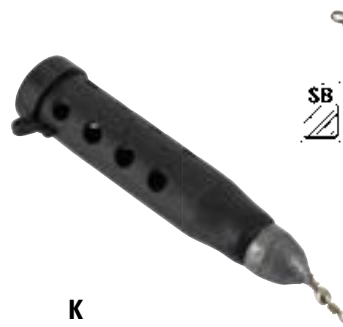

MONTAGEBEISPIEL

**Feeder Extender**

Dieser Feeder Extender eignet sich ideal für eine Seitenarmmontage beim Feederangeln mit Futterkorb. Der Vorteil liegt darin, dass Verwicklungen des Futterkorbs beim Werfen verhindert werden können. Zusätzlich kann das Futterkorb während des Angelns einfach gewechselt werden. Montage ideal mit den JENZI Quick Change Beads.

Länge: ca. 11 cm

Inhalt: 2 St/SB-verpackt.

Best.-Nr.	Länge
8111 006	11 cm

<b>A</b> Futterspirale mit Kunststoffröhrchen.		
Bestell-Nr.		Größe
8055 001		klein
8055 002		groß
<b>B</b> Futterkorb Flexi mit Feder.		
Bestell-Nr.		Größe
8071 002		50 mm
8071 004		60 mm
8071 006		80 mm
<b>C</b> Futterspirale aus Messing.		
Bestell-Nr.		
8073 001		
<b>D</b> Futterspirale mit Bleibeschwerung.		
Bestell-Nr.		Gewicht
8070 001		15 g
8070 002		20 g
8070 003		25 g
8070 004		30 g
<b>E</b> Futterkorb mit Blei.		
Bestell-Nr.		Gewicht
8081 002		10 g
8081 004		20 g
8081 006		30 g
<b>F</b> Futterspirale m. Bleibeschw. 25 g, SB-verpackt.		
Bestell-Nr.		
8071 001		
<b>G</b> Futterkörbchen wechselbar.		
Bestell-Nr.		Größe
8053 101		medium 10 g
8053 102		large 20 g
<b>H</b> Spezial-Futterkorb Avon® – mit Bebleiung 10 g.		
Bestell-Nr.		
8057 016		
<b>J</b> Weitwurf-Spirale m. Kunststoffrohr.		
Bestell-Nr.		Größe
8188 002		medium 22 cm
8188 004		large 33 cm
<b>K</b> Futterkorb „Matchman“ 22 g, SB-verpackt.		
Bestell-Nr.		
8076 000		
<b>L</b> Futterspirale m. Bleibeschwerung, SB-verpackt.		
Bestell-Nr.		Größe
8060 001		klein
8060 002		groß
<b>M</b> Feeder-/Futterkorb Komplett-Montage inkl. Haken.		
Ready-to-Go... Hakengröße 8, Schnur-Ø 0,22 mm.		
Bestell-Nr.		Gewicht
8499 020		20 g
8499 030		30 g
8499 040		40 g
<b>N</b> Futterspirale innenlieg. Dreieckblei.		
Bestell-Nr.		Gewicht
8080 040		40 g
8080 060		60 g
8080 080		80 g
8080 100		100 g

A

B

C

D

E

F

G

H