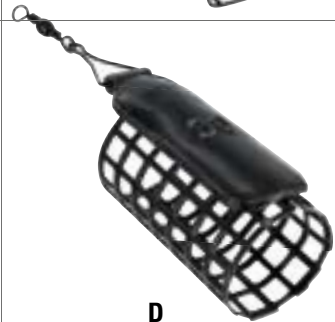

A

B

C

D

E

F

G

Funktion der Futterkörbe Pos. G - H - J

H

J

Bild	Bestell-Nr.	Gew. g
<b>A</b>	<b>Futterkorb, rund mit Wirbel. SB-verpackt.</b>	
	8674 010	10
	8674 015	15
	8674 020	20
	8674 030	30
	8674 040	40
	8674 060	60
	8674 080	80
	8674 100	100
<b>B</b>	<b>Futterkorb, eckig mit Wirbel. SB-verpackt.</b>	
	8675 015	15
<b>C</b>	<b>Maschen-Futterkorb aus Metall.</b>	
	8075 002	15g/3cm
	8075 003	15g/4cm
<b>D</b>	<b>Metall-Futterkorb, round/rund.</b>	
	8671 010	10
	8671 020	20
	8671 030	30
	8671 040	40
	8671 050	50
	8671 060	60
<b>E</b>	<b>Metall-Futterkorb, square/eckig.</b>	
	8670 010	10
	8670 020	20
	8670 030	30
	8670 040	40
	8670 050	50
	8670 060	60
<b>F</b>	<b>Futterkorb, rund mit Wirbel. SB-verpackt.</b>	
	8672 020	20
	8672 030	30
	8672 040	40
	8672 060	60
	8672 080	80
	8672 100	100
	8672 120	120
	8672 140	140
	8672 160	160
<b>G</b>	<b>Futterkorb, Inline-System, exzellent für professionelle Angler.</b>	
	8077 035	35
	8077 045	45
	8077 060	60
	8077 080	80
	8077 100	100
<b>H</b>	<b>Futterkorb, Inline-Flat-System, halbrund, exzellent für professionelle Angler – hervorragend für fließendes Gewässer.</b>	
	8078 030	30
	8078 050	50
	8078 070	70
	8078 100	100
<b>J</b>	<b>Futterkorb, Inline-Flat-System with Tube, halbrund, exzellent für professionelle Angler.</b>	
	8079 030	30
	8079 050	50
	8079 070	70
	8079 100	100

MONTAGEBEISPIEL

**Feeder Extender**

Dieser Feeder Extender eignet sich ideal für eine Seitenarmmontage beim Feederangeln mit Futterkorb. Der Vorteil liegt darin, dass Verwicklungen des Futterkorbs beim Werfen verhindert werden können. Zusätzlich kann das Futterkorb während des Angelns einfach gewechselt werden. Montage ideal mit den JENZI Quick Change Beads.