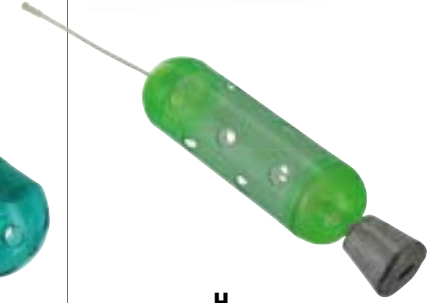

A Futterspirale mit Kunststoffröhrchen.		
Bestell-Nr.		Größe
8055 001		klein
8055 002		groß
B Futterkorb Flexi mit Feder.		
Bestell-Nr.		Größe
8071 002		50 mm
8071 004		60 mm
8071 006		80 mm
C Futterspirale aus Messing.		
Bestell-Nr.		
8073 001		
D Futterspirale mit Bleibeschwerung.		
Bestell-Nr.		Gewicht
8070 001		15 g
8070 002		20 g
8070 003		25 g
8070 004		30 g
E Futterkorb mit Blei.		
Bestell-Nr.		Gewicht
8081 002		10 g
8081 004		20 g
8081 006		30 g
F Futterspirale m. Bleibeschw. 25 g, SB-verpackt.		
Bestell-Nr.		
8071 001		
G Futterkörbchen wechselbar.		
Bestell-Nr.		Größe
8053 101		medium 10 g
8053 102		large 20 g
H Spezial-Futterkorb Avon® – mit Bebleiung 10 g.		
Bestell-Nr.		
8057 016		
J Weitwurf-Spirale m. Kunststoffrohr.		
Bestell-Nr.		Größe
8188 002		medium 22 cm
8188 004		large 33 cm
K Futterkorb „Matchman“ 22 g, SB-verpackt.		
Bestell-Nr.		
8076 000		
L Futterspirale m. Bleibeschwerung, SB-verpackt.		
Bestell-Nr.		Größe
8060 001		klein
8060 002		groß
M Feeder-/Futterkorb Komplett-Montage inkl. Haken.		
Ready-to-Go... Hakengröße 8, Schnur-Ø 0,22 mm.		
Bestell-Nr.		Gewicht
8499 020		20 g
8499 030		30 g
8499 040		40 g
N Futterspirale innenlieg. Dreieckblei.		
Bestell-Nr.		Gewicht
8080 040		40 g
8080 060		60 g
8080 080		80 g
8080 100		100 g

A

B

C

D

E

F

G

H

K

L

Feeder-Fertig-Montage

M

N