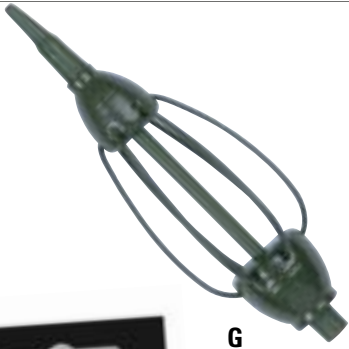

E

Funktion der Futterkörbe Pos. G - H - J

Bild	Bestell-Nr.	Gew. g
A	Futterkorb, rund mit Wirbel. SB-verpackt.	
	8674 010	10
	8674 015	15
	8674 020	20
	8674 030	30
	8674 040	40
	8674 060	60
	8674 080	80
	8674 100	100
B	Futterkorb, eckig mit Wirbel. SB-verpackt.	
	8675 015	15
C	Maschen-Futterkorb aus Metall.	
	8075 002	15g/3cm
	8075 003	15g/4cm
D	Metall-Futterkorb, round/rund.	
	8671 010	10
	8671 020	20
	8671 030	30
	8671 040	40
	8671 050	50
	8671 060	60
E	Metall-Futterkorb, square/eckig.	
	8670 010	10
	8670 020	20
	8670 030	30
	8670 040	40
	8670 050	50
	8670 060	60
F	Futterkorb, rund mit Wirbel. SB-verpackt.	
	8672 020	20
	8672 030	30
	8672 040	40
	8672 060	60
	8672 080	80
	8672 100	100
	8672 120	120
	8672 140	140
	8672 160	160
G	Futterkorb, Inline-System, exzellent für professionelle Angler.	
	8077 035	35
	8077 045	45
	8077 060	60
	8077 080	80
	8077 100	100
H	Futterkorb, Inline-Flat-System, halbrund, exzellent für professionelle Angler – hervorragend für fließendes Gewässer.	
	8078 030	30
	8078 050	50
	8078 070	70
	8078 100	100
J	Futterkorb, Inline-Flat-System with Tube, halbrund, exzellent für professionelle Angler.	
	8079 030	30
	8079 050	50
	8079 070	70
	8079 100	100

MONTAGEBEISPIEL

Feeder Extender

Dieser Feeder Extender eignet sich ideal für eine Seitenarmmontage beim Feederangeln mit Futterkorb. Der Vorteil liegt darin, dass Verwicklungen des Futterkorbs beim Werfen verhindert werden können. Zusätzlich kann das Futterkorb während des Angelns einfach gewechselt werden. Montage ideal mit den JENZI Quick Change Beads.

Länge: ca. 11 cm

Inhalt: 2 St/SB-verpackt.

Best.-Nr.	Länge
8111 006	11 cm