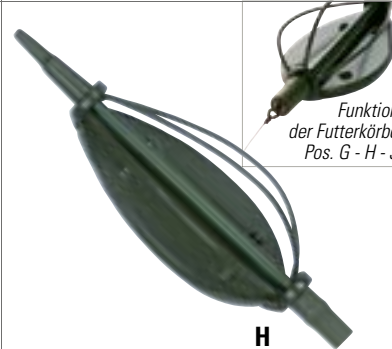

A

B

C

D

E

F

G

Funktion der Futterkörbe Pos. G - H - J

H

J

Bild	Bestell-Nr.	Gew. g
<b>A</b>	<b>Futterkorb, rund mit Wirbel. SB-verpackt.</b>	
	8674 010	10
	8674 015	15
	8674 020	20
	8674 030	30
	8674 040	40
	8674 060	60
	8674 080	80
	8674 100	100
<b>B</b>	<b>Futterkorb, eckig mit Wirbel. SB-verpackt.</b>	
	8675 015	15
<b>C</b>	<b>Maschen-Futterkorb aus Metall.</b>	
	8075 002	15g/3cm
	8075 003	15g/4cm
<b>D</b>	<b>Metall-Futterkorb, round/rund.</b>	
	8671 010	10
	8671 020	20
	8671 030	30
	8671 040	40
	8671 050	50
	8671 060	60
<b>E</b>	<b>Metall-Futterkorb, square/eckig.</b>	
	8670 010	10
	8670 020	20
	8670 030	30
	8670 040	40
	8670 050	50
	8670 060	60
<b>F</b>	<b>Futterkorb, rund mit Wirbel. SB-verpackt.</b>	
	8672 020	20
	8672 030	30
	8672 040	40
	8672 060	60
	8672 080	80
	8672 100	100
	8672 120	120
	8672 140	140
	8672 160	160
<b>G</b>	<b>Futterkorb, Inline-System, exzellent für professionelle Angler.</b>	
	8077 035	35
	8077 045	45
	8077 060	60
	8077 080	80
	8077 100	100
<b>H</b>	<b>Futterkorb, Inline-Flat-System, halbrund, exzellent für professionelle Angler – hervorragend für fließendes Gewässer.</b>	
	8078 030	30
	8078 050	50
	8078 070	70
	8078 100	100
<b>J</b>	<b>Futterkorb, Inline-Flat-System with Tube, halbrund, exzellent für professionelle Angler.</b>	
	8079 030	30
	8079 050	50
	8079 070	70
	8079 100	100

MONTAGEBEISPIEL

**Feeder Extender**

Dieser Feeder Extender eignet sich ideal für eine Seitenarmmontage beim Feederangeln mit Futterkorb. Der Vorteil liegt darin, dass Verwicklungen des Futterkorbs beim Werfen verhindert werden können. Zusätzlich kann das Futterkorb während des Angelns einfach gewechselt werden. Montage ideal mit den JENZI Quick Change Beads.