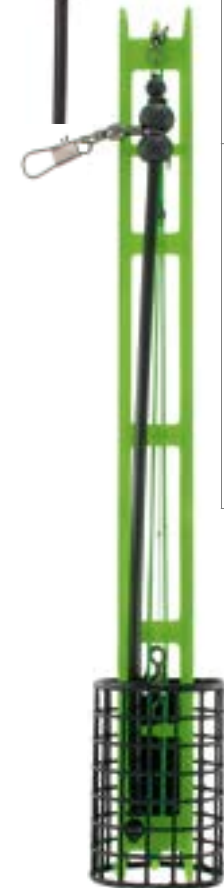

MONTAGEBEISPIEL

**Feeder Extender**

Dieser Feeder Extender eignet sich ideal für eine Seitenarmmontage beim Feederangeln mit Futterkorb. Der Vorteil liegt darin, dass Verwicklungen des Futterkorbs beim Werfen verhindert werden können. Zusätzlich kann das Futterkorb während des Angelns einfach gewechselt werden. Montage ideal mit den JENZI Quick Change Beads.

Länge: ca. 11 cm

Inhalt: 2 St/SB-verpackt.

Best.-Nr.	Länge
8111 006	11 cm

<b>A</b> Futterspirale mit Kunststoffröhrchen.		
Bestell-Nr.		Größe
8055 001		klein
8055 002		groß
<b>B</b> Futterkorb Flexi mit Feder.		
Bestell-Nr.		Größe
8071 002		50 mm
8071 004		60 mm
8071 006		80 mm
<b>C</b> Futterspirale aus Messing.		
Bestell-Nr.		
8073 001		
<b>D</b> Futterspirale mit Bleibeschwerung.		
Bestell-Nr.		Gewicht
8070 001		15 g
8070 002		20 g
8070 003		25 g
8070 004		30 g
<b>E</b> Futterkorb mit Blei.		
Bestell-Nr.		Gewicht
8081 002		10 g
8081 004		20 g
8081 006		30 g
<b>F</b> Futterspirale m. Bleibeschw. 25 g, SB-verpackt.		
Bestell-Nr.		
8071 001		
<b>G</b> Futterkörbchen wechselbar.		
Bestell-Nr.		Größe
8053 101		medium 10 g
8053 102		large 20 g
<b>H</b> Spezial-Futterkorb Avon® – mit Bebleiung 10 g.		
Bestell-Nr.		
8057 016		
<b>J</b> Weitwurf-Spirale m. Kunststoffrohr.		
Bestell-Nr.		Größe
8188 002		medium 22 cm
8188 004		large 33 cm
<b>K</b> Futterkorb „Matchman“ 22 g, SB-verpackt.		
Bestell-Nr.		
8076 000		
<b>L</b> Futterspirale m. Bleibeschwerung, SB-verpackt.		
Bestell-Nr.		Größe
8060 001		klein
8060 002		groß
<b>M</b> Feeder-/Futterkorb Komplett-Montage inkl. Haken.		
Ready-to-Go... Hakengröße 8, Schnur-Ø 0,22 mm.		
Bestell-Nr.		Gewicht
8499 020		20 g
8499 030		30 g
8499 040		40 g
<b>N</b> Futterspirale innenlieg. Dreieckblei.		
Bestell-Nr.		Gewicht
8080 040		40 g
8080 060		60 g
8080 080		80 g
8080 100		100 g