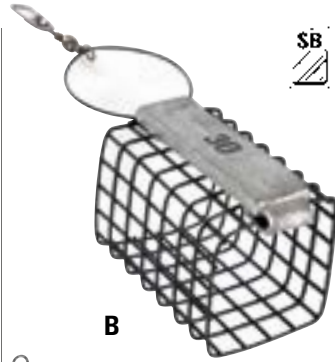

A

B

C

D

E

F

G

Funktion der Futterkörbe Pos. G - H - J

H

J

Bild	Bestell-Nr.	Gew. g
<b>A</b>	<b>Futterkorb, rund mit Wirbel. SB-verpackt.</b>	
	8674 010	10
	8674 015	15
	8674 020	20
	8674 030	30
	8674 040	40
	8674 060	60
	8674 080	80
	8674 100	100
<b>B</b>	<b>Futterkorb, eckig mit Wirbel. SB-verpackt.</b>	
	8675 015	15
<b>C</b>	<b>Maschen-Futterkorb aus Metall.</b>	
	8075 002	15g/3cm
	8075 003	15g/4cm
<b>D</b>	<b>Metall-Futterkorb, round/rund.</b>	
	8671 010	10
	8671 020	20
	8671 030	30
	8671 040	40
	8671 050	50
	8671 060	60
<b>E</b>	<b>Metall-Futterkorb, square/eckig.</b>	
	8670 010	10
	8670 020	20
	8670 030	30
	8670 040	40
	8670 050	50
	8670 060	60
<b>F</b>	<b>Futterkorb, rund mit Wirbel. SB-verpackt.</b>	
	8672 020	20
	8672 030	30
	8672 040	40
	8672 060	60
	8672 080	80
	8672 100	100
	8672 120	120
	8672 140	140
	8672 160	160
<b>G</b>	<b>Futterkorb, Inline-System, exzellent für professionelle Angler.</b>	
	8077 035	35
	8077 045	45
	8077 060	60
	8077 080	80
	8077 100	100
<b>H</b>	<b>Futterkorb, Inline-Flat-System, halbrund, exzellent für professionelle Angler – hervorragend für fließendes Gewässer.</b>	
	8078 030	30
	8078 050	50
	8078 070	70
	8078 100	100
<b>J</b>	<b>Futterkorb, Inline-Flat-System with Tube, halbrund, exzellent für professionelle Angler.</b>	
	8079 030	30
	8079 050	50
	8079 070	70
	8079 100	100

MONTAGEBEISPIEL

**Feeder Extender**

Dieser Feeder Extender eignet sich ideal für eine Seitenarmmontage beim Feederangeln mit Futterkorb. Der Vorteil liegt darin, dass Verwicklungen des Futterkorbs beim Werfen verhindert werden können. Zusätzlich kann das Futterkorb während des Angelns einfach gewechselt werden. Montage ideal mit den JENZI Quick Change Beads.