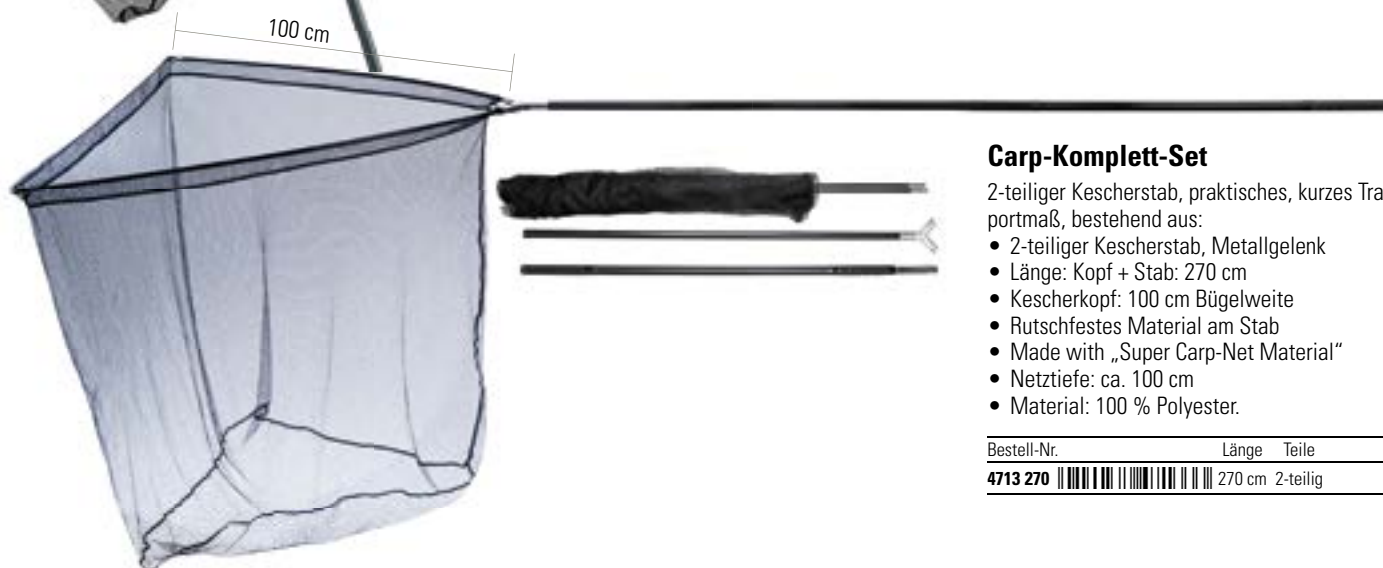

Bestell-Nr.
8962 004 Ground-Contact, Maße: 45 x 30 x 28 cm

Rig-Board and Needle-Set

Etui für Vorfächer und Nadel-Set
 Extra langes Etui für viele Carp-Vorfächer – einschließlich einem Set aus 4 Nadeln und 1 Bohrer zur Boilie-Angelei.
 Material des Etuis: 100 % Polyester.
 Maße: 35 x 15 cm x 4 cm

Stabile Reißverschlüsse

Bestell-Nr.
8960 002 Carry-All-Tasche Medium, Maße: 45 x 30 x 28 cm
8960 003 Carry-All-Tasche Large, Maße: 50 x 35 x 35 cm

KOMPLETTES Carp-Landingnet-SET

Carp-Komplett-Set

Perfekt: bestehend aus:

- 1,80 m. Carp-Kescherstab "Profi"
 - Carp-Kescherkopf: 100 cm. Bügelweite
 - praktischer Transporttasche
- Made with: 'Super-Carp-Net-Material'
Keschertiefe: 90 cm. 100 % Polyester.

| Bestell-Nr. | Länge | Teile |
|-------------|--------|----------|
| 4712 100 | 180 cm | 1-teilig |

Carp-Komplett-Set

2-teiliger Kescherstab, praktisches, kurzes Transportmaß, bestehend aus:

- 2-teiliger Kescherstab, Metallgelenk
- Länge: Kopf + Stab: 270 cm
- Kescherkopf: 100 cm Bügelweite
- Rutschfestes Material am Stab
- Made with „Super Carp-Net Material“
- Netztiefe: ca. 100 cm
- Material: 100 % Polyester.