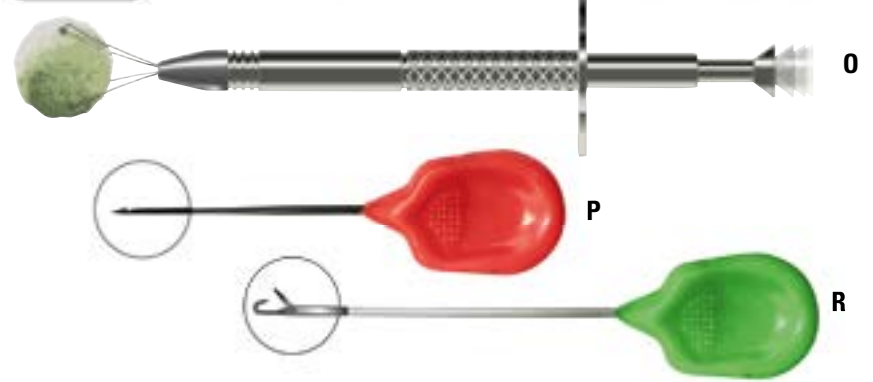

D

E

F

G

J

H

Bild	Bestell-Nr.	Bezeichnung	Inhalt St./SB
A	8745 006	Silicone Tubes, 7 v. Ø á 2,5 m	7 x 2,5 m
B	8139 000	Silicone-Tube 0,8-1,8 mm grün	1 m
	8139 002	Silicone-Tube 1,5-2,3 mm grün	1 m
	8139 003	Silicone-Tube 2,0-3,0 mm grün	1 m
C	8139 007	Shrink Tube 2,0 mm, 10 cm, grün	5
D	8174 001	Safety Clip Carp-Montage-Set	
E	8170 003	Boilie / Paste Coils, sortiert	10
F	8169 001	Boilie Bands, elastisch, sortiert	30
G	8170 006	Back Leads / Blei, 15 g	2
	8170 007	Back Leads / Blei, 25 g	2
H	8616 002	Marker Kit	
J	8183 003	Set zum Carp-Boilie-Angeln. Alles drin!	

A

B

C

D  
E  
F  
G  
H  
J

K  
L  
M  
N

O  
P  
R

S

T

Bild-Nr.	Bestell-Nr.	Bezeichnung	Inhalt St./SB
A	8190 007	Nadel-Set	3
B	8171 000	Anti Tangle Threader, 90 cm	1
C	8171 003	Threader im Dispenser, 200 cm	1
D	8190 006	Baiting Drill SPL	1
E	8190 004	Baiting Needle SPL	1
F	8190 002	Baiting Hook SPL	1
G	8187 007	Baiting Hook Deluxe	1
H	8175 000	Boilie Drill Deluxe	1
J	8187 000	Baiting Hook	1
K	8173 008	Inox Stringer Hook	1
L	8173 006	Inox Boilie Needle	1
M	8173 005	Inox Drill	1
N	8173 007	Inox Baiting Hook	1
O	8173 009	Inox 4-Prong Boilie Holder	1
P	8191 001	Boilie Needle	1
R	8191 002	Boilie Needle mit Clip	1
S	8183 007	Carp-Master Profi-Kit	div.
T	8190 008	Super Grip Kit sortiert	4