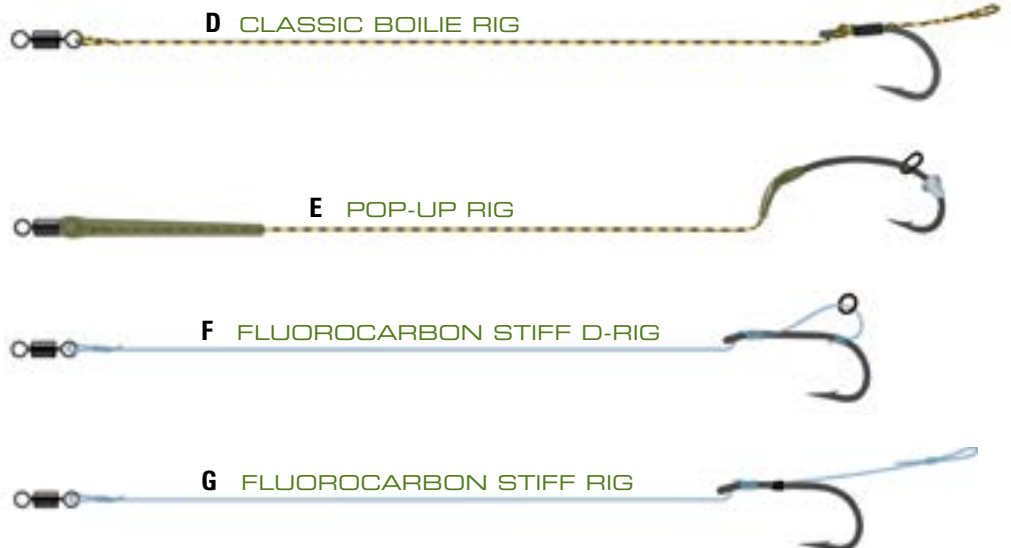

D CLASSIC BOILIE RIG

E POP-UP RIG

F FLUOROCARBON STIFF D-RIG

G FLUOROCARBON STIFF RIG