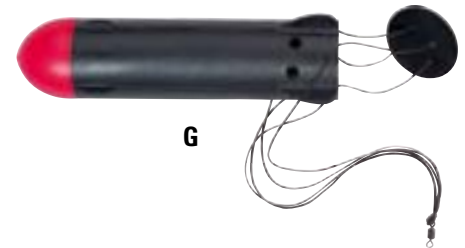

J

Bild-Nr.	Bestell-Nr.	Größe
A	<b>Ersatzfutterkorb</b> 8787 004	
B	<b>Ersatzfutterkorb</b> 8787 006	
C	<b>Boilie-Roller</b> – Long-Type. Zum Rollen von Boilie mit 20 mm Durchmesser. Maße: 44 x 25 cm 8853 020	20 mm
D	<b>Schleuder für Grundbait/Boilies/Maden</b> 8785 002	
E	<b>Maden-Futterschleuder</b> 8788 000	Klein
F	<b>Schleuder für Grundbait/Boilies/Maden</b> 8785 004	
G	<b>Maden-Futterschleuder</b> 8788 002	Medium
H	<b>Schleuder für Grundbait/Boilies/Maden</b> 8785 006	
J	<b>Boilie Crusher</b> Aus extra stabilem Kunststoff. Zerkleinert ohne Probleme auch sehr harte Boilies, Pellets und Partikel. 8811 001	

Bild-Nr.	Bestell-Nr.	Bezeichnung
<b>A</b>	<b>Futтереimer</b> mit Deckel und herausnehmbarem Einsatz. Inhalt ca. 25 l.	
	8797 009	25 Liter
<b>B</b>	<b>Futter- und Madensieb</b> Durchmesser: ca. 33 cm.	
	8802 006	Madensieb 4 mm
	8802 008	Futtersieb 6 mm
<b>C</b>	<b>Boilie-Wurfrohr Deluxe.</b>	
	8810 005	< 25 mm Länge 80 cm
<b>D</b>	<b>Boilie-Thrower / Boilie-Wurfrohr</b> Ideal um mit Boilies auf weiter Distanz anzufüttern. Länge ca. 70 cm.	
	8852 016	für 16 mm Boilies
	8852 020	für 20 mm Boilies
<b>E</b>	<b>Feeder-Cup / Multi-Baiter.</b> Eine ideale "Wurfschaufel" zum Anfüttern / Grundfutter, Pellets usw.	
	8852 002	Gesamt-Länge ca. 62 cm
<b>F</b>	<b>Feeder-Cup / Multi-Baiter.</b> Ideal zum Anfüttern mit Boilies, Pellets, Futter usw.	
	8810 006	42 x 6,5 cm
	8810 007	48 x 9,5 cm
<b>G</b>	<b>Rocket Feeder.</b> Speziell zum Anfüttern mit Boilies oder Partikel. SB-verpackt.	
	8188 006	

H	Silicon-Schläuche	in Leuchtfarben. Verwendbar als Gummi's für Schleudern – aber auch zur Montage von Meeresvorfächern/Beifängern. Hochwertige Gummi-Qualität, innen hohl – daher auch für diverse Vorfachmontagen gut geeignet.	
Bestell-Nr.	Durchmesser	Länge ca.	Farbe
8813 035	1,8/3,5 mm	10 m pro Ring	Leucht-Grün
8813 050	2,5/5,0 mm	10 m pro Ring	Leucht-Rot
8813 060	3,0/6,0 mm	10 m pro Ring	Leucht-Blau
8813 070	3,0/7,0 mm	10 m pro Ring	Leucht-Grün