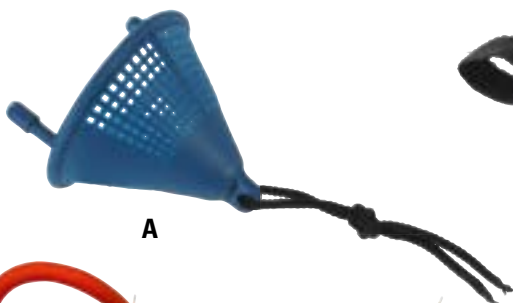

Professionelle Futterschleudern