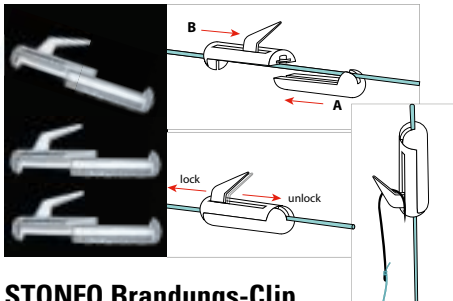

Hochwertige Spinner-Blätter für das Vorschalten an Schlepp-, Vorfach- und Naturködersystemen. Die äußerst fängigen „Blades“ werden inklusive Kunststoff-Connectoren zum Einhängen geliefert um ein Verletzen oder Abdrehen der Vorfachschnur zu vermeiden.

## STONFO Brandungs-Clip

Diese hochwertigen und durchdachten Stonfo-Brandungsclips gehören zu jedem Brandungsangler dazu. Ideal für weite und genaue Würfe an der Brandung. Der Haken löst sich sofort nach der Landung im Wasser ohne Probleme aus. Inhalt: 10 Stück