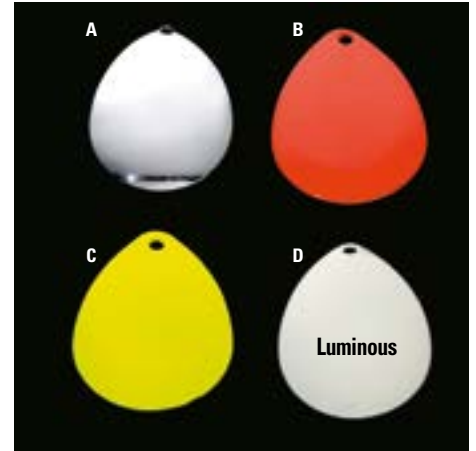

### A Selbstleuchtendes / Luminous Klebeband

Ideal beim Nachtangeln (mit Taschenlampe anstrahlen etc.) sowohl beim Brandungs- als auch beim Süßwasserangeln. Für Rutenspitze oder Einhängen in Schnur.

| Bestell-Nr. | Farbe  | Länge  |
|-------------|--------|--------|
| 8101 002    | Lumin. | 200 cm |

### D Maßband-Aufkleber fürs Boot oder Angelkiste etc. Selbstklebend/festhaftend.

| Bestell-Nr. | Länge  |
|-------------|--------|
| 9063 003    | 100 cm |

A

B

Elastisches Band zum Befestigen von Köderteilen (Fisch-Stücke, Krabben, Watwurm, usw) am Haken

### C Maß-Schablone für Fische.

| Bestell-Nr. | Länge |
|-------------|-------|
| 8129 003    | 45 cm |

C

D

# Perlen, Spinnerblätter, Clips

Für alle, die lieber selbstbauen!

Spinnerblatt connector. 15 St. SB-verpackt

| Bestell-Nr. | Typ     | Gr. |
|-------------|---------|-----|
| 8457 002    | Medium  | 3+4 |
| 8457 004    | Large   | 5   |
| 8457 006    | X-Large | 6   |