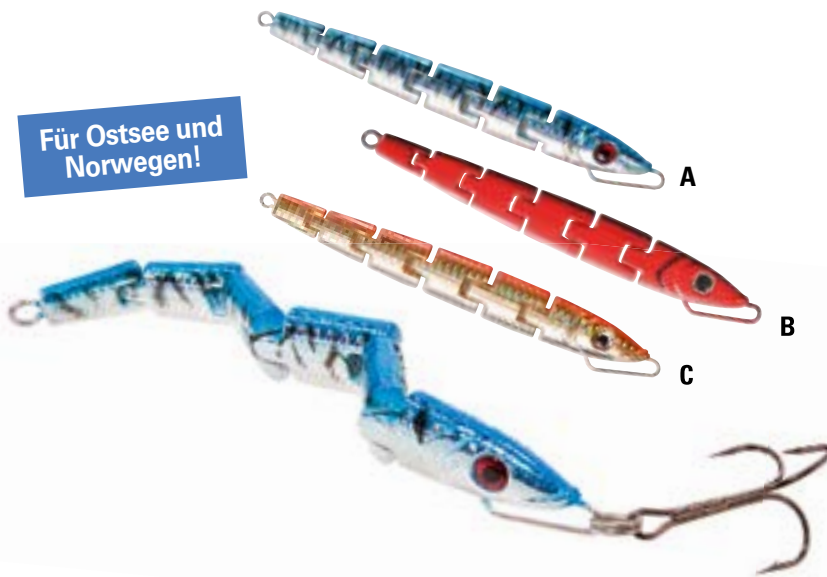

Pilker „Øresund“

DEGA Qualitäts-Pilker mit einer ganz speziellen Form – und extrem reflektierender Folie. Ein perfekter Pilker mit 300 g zum Dorschangeln in Norwegen und Island. Lieferbar in 3 fängigen Farbvariationen. Sowohl für die sensitive Fischerei als auch für tiefe Fanggründe ist der Øresund-Pilker ideal! Die angebotenen Pilker liegen voll im Trend und sind unentbehrlich für jeden Angler! Meisterliche Verarbeitung.

Pilker „3 D“

Der neue „3 D“ Pilker in Torpedoform wurde vom DEGA-Team so entwickelt, dass er zum einen weit fliegt, zum anderen im Wasser verführerisch taumelt. Durch die Spezialausstattung mit extrem schillernden, diamantfarbenen 3D-Augen sowie seinen leuchtenden Farben ist er eine wahre – FANGMASCHINE! 1 Stück/SB-verpackt

DEGA-Pilker

Irgendwann greift man doch zu den Besseren!

Diamond-Eyes

für starke Reflexe

Pilker „Der Kieler“

Neue Version 2.1 des legendären Kieler-Pilkers. Jetzt mit kleiner Rückenflosse und Kiemen-Ausbildung. Ein Klassiker für die Dorsche der Ostsee in den 3 legendären und fängigen Farbvarianten. Mit grünem Crystal-Auge!

Für Ostsee und Norwegen!

Pilker ‚Skeleton‘

Pilker mit mehreren beweglichen Sektionen – setzt völlig neue Maßstäbe beim Pilkerbau – und Angeln! Was bewegliche Wobblers in der Vergangenheit konnten, können die Pilker ‚Skeleton‘ nun auch. DER Pilker zum Überlisten von den ganz großen bis 150 g an Ostsee und ab 300 g in Norwegen und Island. Perfekte Verarbeitung.