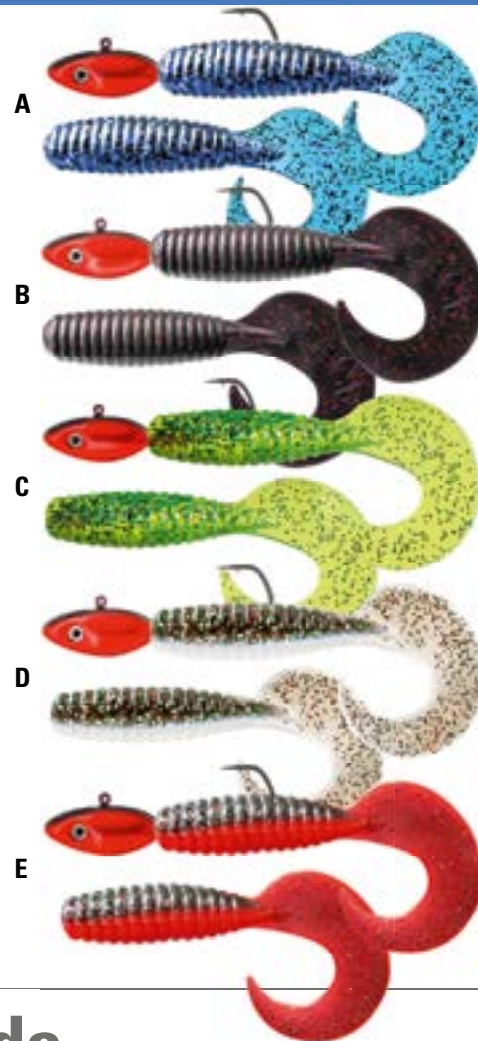

High-Class & Heavy Jig-Heads