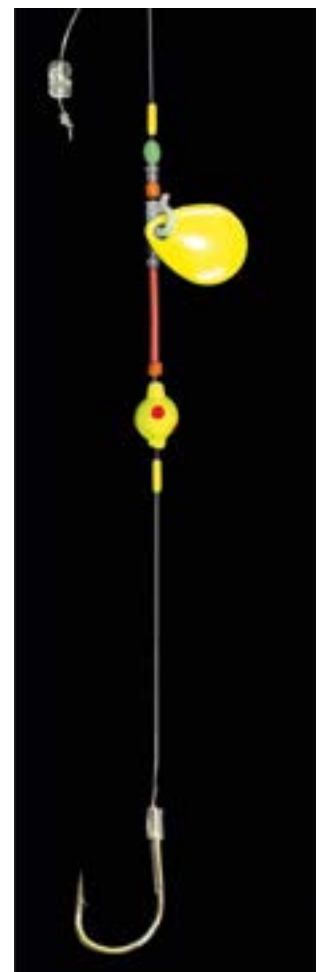

Brandungs-Vorfach

mit 2 Armen, Leuchtperlen und Reflex-Spinnern.

Bestell-Nr.	Schnur-Ø mm	Haken-größe
7802 000	0,50	1/0

Wattwurm-Nadel

rostfrei

Bild-Nr.	Bestell-Nr.	Größe
A	8032 004	32 cm
B	8032 006	45 cm
C	8032 008	21 cm (mit Klapp-Öse)

Bestell-Nr.	Schnur-Ø mm	Haken-größe
7836 003	0,50/0,40	1

Aal-, Butt- und Dorschvorfach fachmännisch montiert mit 2 scharfen Haken.

Bestell-Nr.	Schnur-Ø mm	Haken-größe
7700 005	0,75/0,42	1

Naturködervorfach

Attraktives und sehr fängiges Naturködervorfach für das Angeln vom Boot und Kutter. Ausgestattet mit leuchtenden Perlen und Spinnerblättchen. Länge: 120 cm. Lieferung SB-verpackt auf praktischem EVA-Brettchen.

Bild-Nr.	Bestell-Nr.	Seitenname	Schnur-Ø	Hakengr.
A	7738 003		2	0,50 mm
B	7738 004		2	0,50 mm
C	7738 005		2	0,50 mm
D	7738 006		2	0,50 mm

Profi Naturködervorfach

mit feiner Perle, kleinem Spinnerblatt, scharfen Haken – für das filigrane Naturköderangeln! Einfach an der Hauptschnur einzuklipsen. Vorfach ist einzeln auf einem hochwertigen EVA-Bliester montiert. 1 St/SB-verpackt