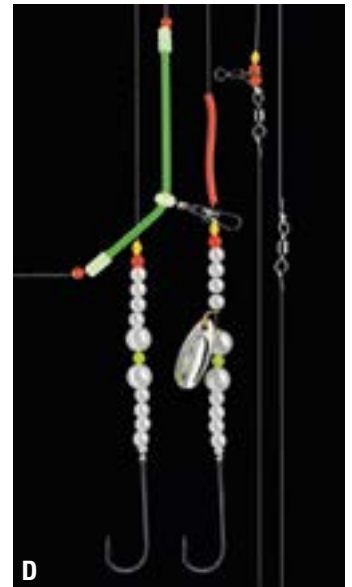

Naturköder-System

mit 2 Auslegern; Spinnern und Reizperlen.

Bestell-Nr.	Schnur-Ø mm	Haken-größe
7738 000	0,60/0,50	1/0

Super-Vorfach

2 Ausleger mit Nickelhaken.

Bestell-Nr.	Schnur-Ø mm	Haken-größe
7824 000	0,60/0,55	1/0

Brandungsvorfach mit 2 Armen, Spinnern und leuchtenden Perlen. 1 St/SB-verpackt.

Bestell-Nr.	Schnur-Ø mm	Haken-größe
7836 002	0,60/0,40	1/0

Brandungsvorfach mit 2 Metall-Armen, Spinnern und leuchtenden Perlen. 1 St/SB-verpackt.

Bestell-Nr.	Schnur-Ø mm	Haken-größe
7836 003	0,50/0,40	1

Aal-, Butt- und Dorschvorfach fachmännisch montiert mit 2 scharfen Haken.

Bestell-Nr.	Schnur-Ø mm	Haken-größe
7700 005	0,75/0,42	1

Naturködervorfach

Attraktives und sehr fängiges Naturködervorfach für das Angeln vom Boot und Kutter. Ausgestattet mit leuchtenden Perlen und Spinnerblättchen. Länge: 120 cm. Lieferung SB-verpackt auf praktischem EVA-Brettchen.