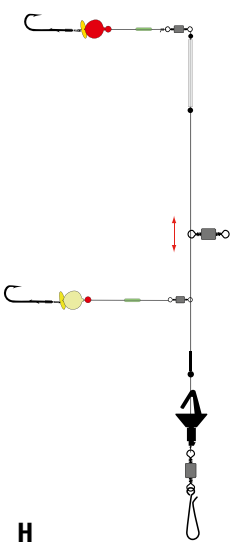

DEGA-IMP-Shield-Vorfach

DEGA-Wishbone-Vorfach

DEGA Pro Expert

Bild-Nr.	Bestell-Nr.	Type	Schnur-Ø	Haken-größe
A	7743 001	Nachläufer-System	0,70/0,40	1
B	7743 002	Durchlauf-System	0,70/0,40	1
C	7743 003	Sturm-System	0,70/0,40	1
D	7743 004	Lift-System	0,70/0,40	1
E	7744 001	Holsteiner-Vorfach	0,70/0,40	1
F	7744 002	Englisches-Vorfach	0,70/0,40	1
G	7744 003	Hamburger-Vorfach	0,70/0,40	1
H	7744 004	IMP-Shield-Vorfach	0,70/0,40	1
J	7745 001	Wishbone-Vorfach	0,70/0,40	1