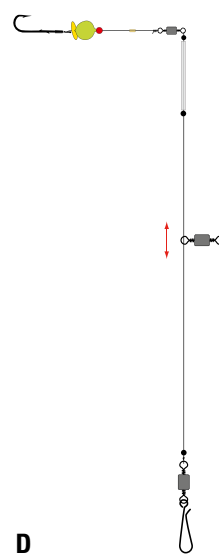

DEGA-Lift-System