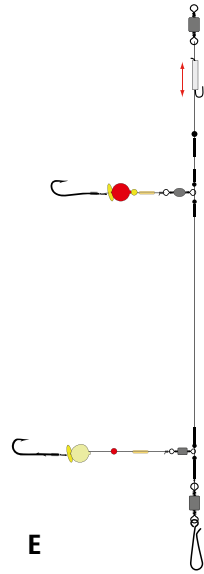

DEGA-Holsteiner-Vorfach