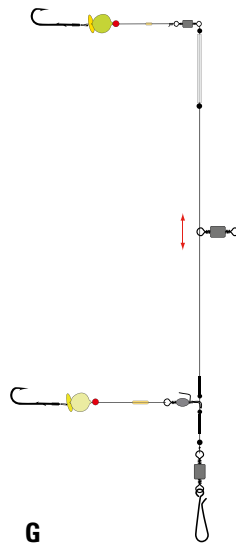

DEGA-IMP-Shield-Vorfach

DEGA-Wishbone-Vorfach

DEGA Pro Expert

Bild-Nr.	Bestell-Nr.	Type	Schnur-Ø	Haken-größe
A	7743 001	Nachläufer-System	0,70/0,40	1
B	7743 002	Durchlauf-System	0,70/0,40	1
C	7743 003	Sturm-System	0,70/0,40	1
D	7743 004	Lift-System	0,70/0,40	1
E	7744 001	Holsteiner-Vorfach	0,70/0,40	1
F	7744 002	Englisches-Vorfach	0,70/0,40	1
G	7744 003	Hamburger-Vorfach	0,70/0,40	1
H	7744 004	IMP-Shield-Vorfach	0,70/0,40	1
J	7745 001	Wishbone-Vorfach	0,70/0,40	1