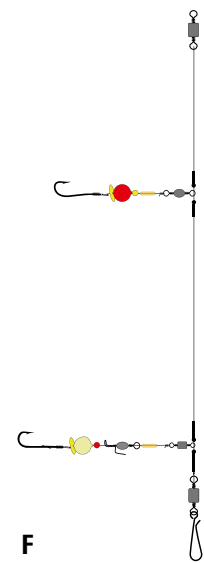

Danny Hrubesch
Team DEGA

DEGA-Nachläufer-System

DEGA-Durchlauf-System

DEGA-Sturm-System

DEGA-Lift-System

DEGA-Holsteiner-Vorfach

DEGA-Englisches-Vorfach

DEGA-Hamburger-Vorfach

DEGA-IMP-Shield-Vorfach

DEGA-Wishbone-Vorfach

DEGA Pro Expert

Bild-Nr.	Bestell-Nr.	Type	Schnur-Ø	Haken-größe
A	7743 001	Nachläufer-System	0,70/0,40	1
B	7743 002	Durchlauf-System	0,70/0,40	1
C	7743 003	Sturm-System	0,70/0,40	1
D	7743 004	Lift-System	0,70/0,40	1
E	7744 001	Holsteiner-Vorfach	0,70/0,40	1
F	7744 002	Englisches-Vorfach	0,70/0,40	1
G	7744 003	Hamburger-Vorfach	0,70/0,40	1
H	7744 004	IMP-Shield-Vorfach	0,70/0,40	1
J	7745 001	Wishbone-Vorfach	0,70/0,40	1