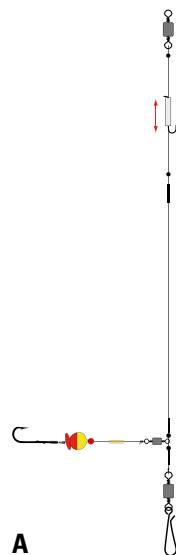

DEGA-Nachläufer-System