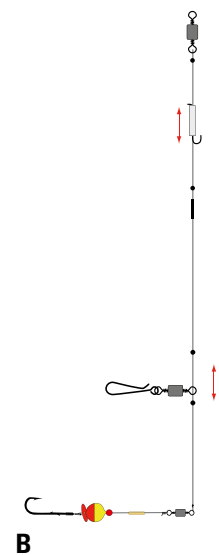

DEGA-Durchlauf-System