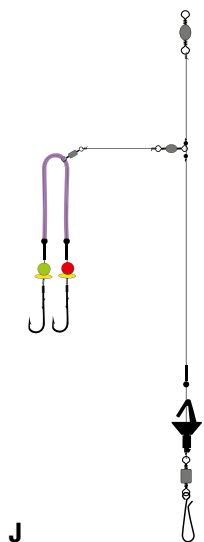

Danny Hrubesch
Team DEGA

DEGA-Nachläufer-System

DEGA-Durchlauf-System

DEGA-Sturm-System

DEGA-Lift-System

DEGA-Holsteiner-Vorfach

DEGA-Englisches-Vorfach

DEGA-Hamburger-Vorfach

DEGA-IMP-Shield-Vorfach

DEGA-Wishbone-Vorfach

DEGA Pro Expert

Bild-Nr.	Bestell-Nr.	Type	Schnur-Ø	Haken-größe
A	7743 001	Nachläufer-System	0,70/0,40	1
B	7743 002	Durchlauf-System	0,70/0,40	1
C	7743 003	Sturm-System	0,70/0,40	1
D	7743 004	Lift-System	0,70/0,40	1
E	7744 001	Holsteiner-Vorfach	0,70/0,40	1
F	7744 002	Englisches-Vorfach	0,70/0,40	1
G	7744 003	Hamburger-Vorfach	0,70/0,40	1
H	7744 004	IMP-Shield-Vorfach	0,70/0,40	1
J	7745 001	Wishbone-Vorfach	0,70/0,40	1