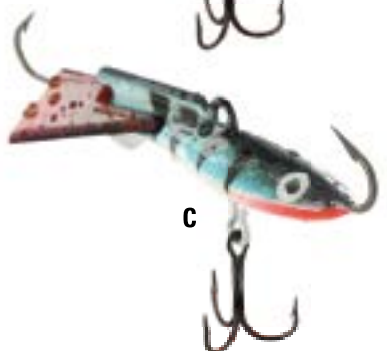

VERTICAL JIG'S

DAS EISKALTE VERGNÜGEN

Attraktive Vertical-Jigs zum Eisangeln – oder Vertical-Fischen. Stück für Stück handgefertigt, attraktive Formgebung und fängige Farbkombinationen. Montiert mit hochwertigem Qualitätsdrillingshaken. Einzeln attraktiv SB-verpackt.

4 verschiedene Modelle

C

Bild-Nr.	Bestell-Nr.	Typ	Gew.
A	5367 312	Minnow	12 g
B	5368 211	Brownny	11 g
	5368 311	Minnow	11 g
	5368 511	Shiner	11 g
C	5369 112	Bass	12 g
	5369 212	Brownny	12 g
	5369 312	Minnow	12 g
	5369 512	Shiner	12 g
D	5370 111	Bass	11 g
	5370 311	Minnow	11 g

Bild	Bestell-Nr.	Gewicht
A	5486 023	23 g
B	5489 007	7,0 g Set mit 3 Stück
	5489 008	10,0 g Set mit 3 Stück

Speed Jig's

Bild	Bestell-Nr.	Typ	Gew.
A	5377 102	Silber	2 g
	5377 202	Kupfer	2 g
	5377 302	Gold	2 g
B	5378 207	Kupfer	7 g
C	5379 108	Silber	8 g
	5379 208	Kupfer	8 g
	5379 308	Gold	8 g
D	5380 108	Silber	8 g
	5380 208	Kupfer	8 g
	5380 308	Gold	8 g
E	5381 110	Silber	10 g
	5381 210	Kupfer	10 g
	5381 310	Gold	10 g
F	5382 210	Kupfer	10 g
	5382 310	Gold	10 g