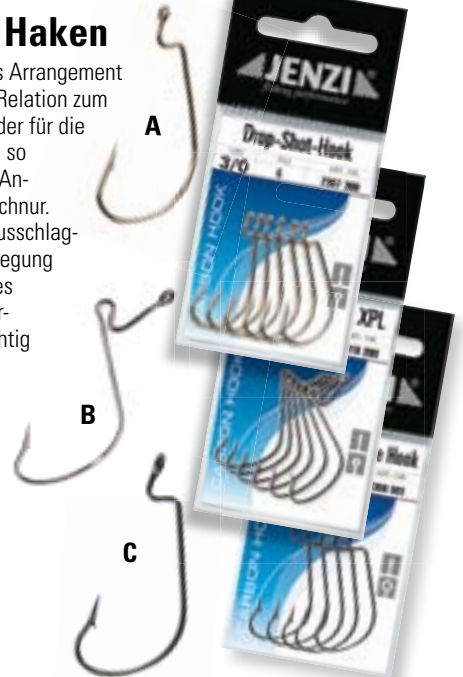

Jig Rig Drop-Shot Haken mit Pendelblei

Das Jig Rig Set mit Pendelblei und Drop-Shot Haken eignet sich für das Raubfischangeln auf Barsch, Zander & Hecht sowie auch in den kleineren Größen für das Forellenfischen. Das Pendelblei sowie der Haken hängen frei am Sprengring und haben somit einen uneingeschränkten Bewegungsradius. Der Kunstköder kann mit diesem System ideal über den Grund geschleift werden.

Bestell-Nr.	Haken-größe	Gew. g
5683 103	2/0	3
5683 107	3/0	7
5683 114	4/0	14

Flexi Jig-Head

Der Flexi Jig-Head ist mit einem sehr scharfen und stabilen Drop-Shot Haken und einem Sprengring am Wirbelblei ausgestattet. Dies hat den Vorteil, dass der Kunstköder sich um seine eigene Achse drehen kann, und somit ein uneingeschränkter Bewegungsradius hat. Ähnlich wie beim Cheburashka-Angeln, nur mit einem zusätzlichen Wirbel zwischen dem Blei und dem Haken.

Inhalt: 2 St./SB-verpackt

Eigenschaften:

- Sehr stabile und scharfe Haken
- Komplette Bewegungsfreiheit des Köders
- Haken am Sprengring fixiert

MONTAGEBEISPIEL

Bestell-Nr.	Hakengr.	Gew. g
7302 003	3/0	15
7302 004	3/0	20

Drop-Shot Haken

Durch ein spezielles Arrangement der Hakenspitze in Relation zum Hakenöhr entsteht der für die Drop-Shot Fischerei so wichtige Winkel in Anordnung zur Hauptschnur. Dieser Winkel ist ausschlaggebend für die Bewegung und Präsentation des Hakenköders. Superscharf und dünndrahtig aufgebaut sind sie ideal zum Anbieten von Gummi- oder Naturköder.