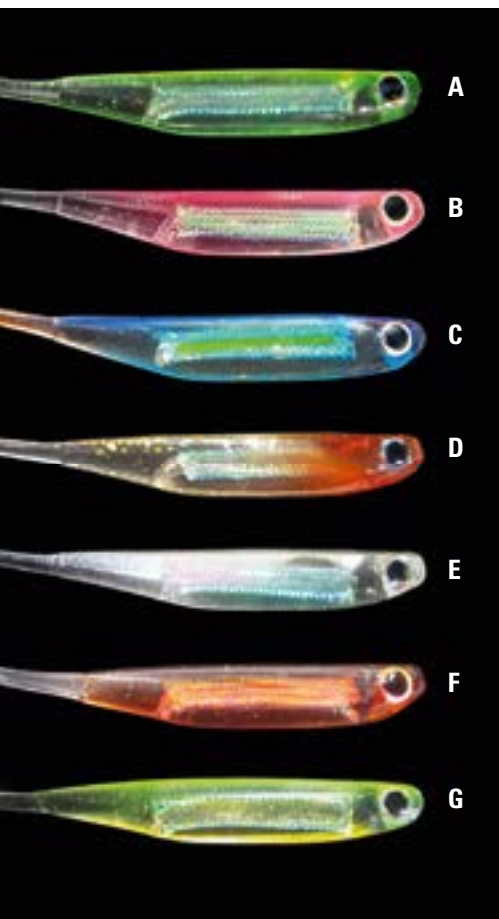

Shiny Shad „Shad’y“

SHINY Shad „Shad’y“ – Ob Barsch, Zander oder Hecht, dieser Gummifisch bietet durch sein Farbspektrum für jede Situation die passende Farbe. Die eingesetzte Reflexfolie erzeugt ein Farbenspiel, welches dem Schuppenbild eines „echten“ Köderfisches äußerst nahe kommt. Sein runder, beweglicher „Button-Tail“ erzeugt ein aktionsreiches und druckvolles Laufverhalten. So hat er neben seiner naturgetreuen Fischähnlichen Reflektion ein Laufverhalten, welches sich durch verschiedene Methoden der Köderführung präzise variieren lässt. Erhältlich in verschiedenen Farben und Größen.

FAZIT: Ein genialer und erfolgreicher Barsch – Zander sowie Hecht Köder

Länge	7,5 cm	10 cm
Bild-Nr.	Bestell-Nr.	Bestell-Nr.
A	5472 107	5473 110
B	5472 207	5473 210
C	5472 307	5473 310
D	5472 407	5473 410
E	5472 507	5473 510
F	5472 607	5473 610
G	5472 707	5473 710

Crappy File

Fängige und SUPERWEICHE Köder in fünf verschiedenen Farbvariationen. Super-Soft-Material: SINOFLEX. Exzellent für Zander, Barsch und Forelle; größere auf Hecht. Super-Schwimmbewegungen. Unmontiert, ohne Kopf.

Super-Twister

Köder, die seit Zeiten in jeder Angelkiste zu finden sind:
und fangen und fangen...

Fangverbesserte
TURBO-FORM

Total verbesserte Farben
für noch mehr Fangerfolg!

- Für Süß- als auch Meerwasser
- Fängig selektierte Farbauswahl
- Größen von 2 cm – 13 cm
- Für Forellen bis Hechte