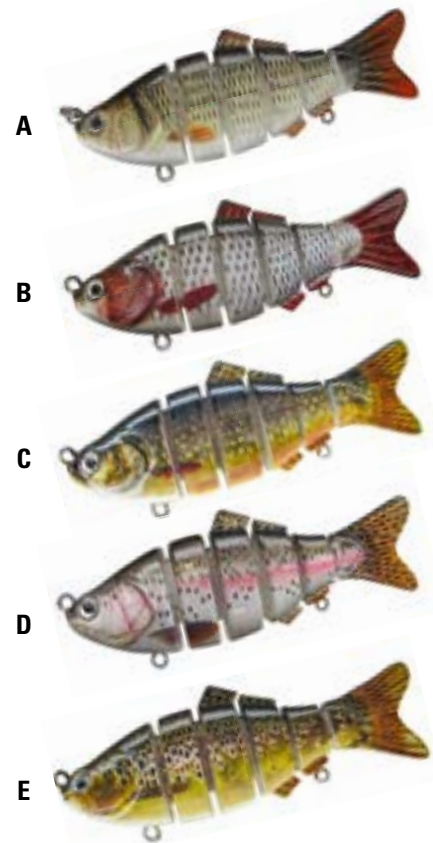

Ein Wobbler ohne Tauchschaufel – RICHTIG!

Mit dem „TIGER-LURE“ wird es möglich in nahezu jeder Gewässerschicht gezielt zu angeln. Mit einer Sinkrate von ca. 14 cm pro Sekunde bestimmen Sie, wann und in welcher Tiefe Sie mit der Führung des „TIGER-LURES“ beginnen. Folglich kann direkt unter der Oberfläche als auch auf Tiefe gefischt werden.

Durch die bei jedem Köder individuell durchgeführte Austarierung behält der „TIGER-LURE“ in den Absinkphasen und Einholphasen seine 100% Waagerechte Position. Mit leichten Kurbelbewegungen hauchen Sie dem Köder das wahre Leben ein und mit kurzen gefühlvollen Rutenschlägen gleitet er wie ein kranker, verletzter Fisch zur Seite weg und bringt damit die besten Fangergebnisse.

Bild	Best.-Nr.	Farbe	Gew.	Länge
A	5618 200	Hecht	89 g	20 cm
B	5618 201	Schleie	89 g	20 cm
C	5618 202	Rgb.-Forelle	89 g	20 cm
D	5618 204	Bachforelle	89 g	20 cm

A

B

C

D

Jeronimo Junior

**Realistic 6- Section Bait-Fish
in 3D-Fotoprintlackierung**

Eigenschaften:

- Lifelike finish durch naturgetreue 3D-Fotolackierung
- 3D-Fischform
- Langsam sinkend
- Geräusch-Rasseln im Körper
- Ultra-Scharfe Black-Nickel Drillinge

SLOW SINKING

Bild	Bestell-Nr.	Farbe	Gew.	Länge
A	5573 110	Weißfisch	17 g	10 cm
B	5573 210	Rotfeder	17 g	10 cm
C	5573 310	Saibling	17 g	10 cm
D	5573 410	Rgb.Forelle	17 g	10 cm
E	5573 510	Bachforelle	17 g	10 cm