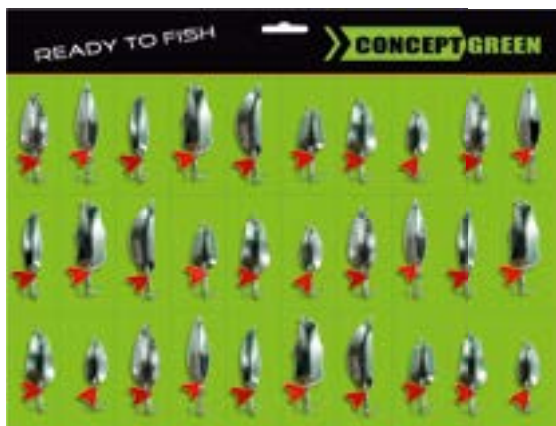

A

B

Bild- Bestell-  
Nr. Nr.**A Spinner Köder Set/Karte 30 St.**

Praktisches und attraktives Verkaufsdisplay mit 30 verschiedenen Spinnern in gängigen Größen und Farbmustern. Einzeln auf Karte SB-verpackt.

5101 002 **B Blinker Köder Set/Karte 30 St.**

Praktisches und attraktives Verkaufsdisplay mit 30 verschiedenen Blinkern in gängigen Größen und Farbmustern. Einzeln auf Karte SB-verpackt.

5101 004 **C Spinner Set Green Concept**

Eine Auswahl von 6 verschiedenen Spinnern in mittlerer Größe, welche immer der aktuellen Gewässersituation angepasst werden können. SB-verpackt.

5099 002 **D Friedfisch Starter-Set Green Concept**

Ready To Fish Montage – Einfach und leicht zu montieren. Das Friedfisch Starter-Set bildet eine komplette Montage zum Friedfisch Angeln, welche aus Schwimmer, Haken, Wirbel, Grundblei, Klemmblei, Stopper usw. besteht.