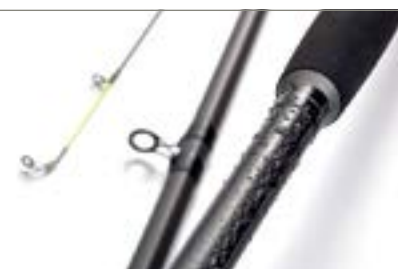

inkl. 5 Tip's