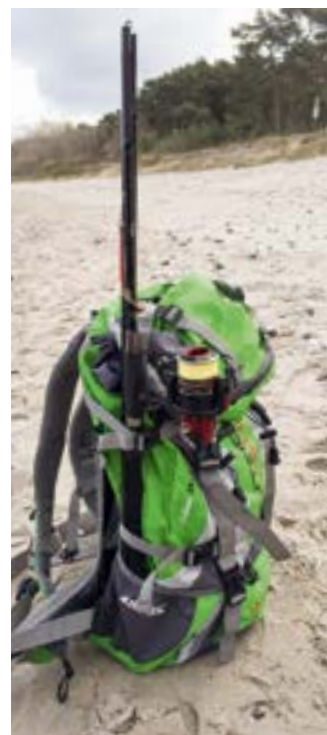

## Für den Allround-/ Spin-/ Forellen- und Raubfischangler

Ausstattungsmerkmale der THUNDER TS2:

- **Moderner Schraubrollenhalter – für die Fingerberührung des Blank**
- **Geniales Preis-/Leistungsverhältnis**
- **Dünnere, leichter Blank**
- **Hochwertige Komponenten wie Ringe und Kork**
- **Inklusive praktischem Hook Keeper**
- **Aktion: Starkes Rückgrat und feine Spitze (Semi-Parabolisch)**

Die Thunder Travel Spin ist eine 4 – teilige Spinnrute, welche perfekt auf das Reisen abgestimmt ist. Wer auch im Urlaub, nicht auf sein geliebtes Hobby verzichten möchte, liegt mit dieser Rute genau richtig. Durch das sehr geringe Packmaß passt die Rute problemlos in die Reisetasche oder den Outdoor-Rucksack und ist durch das mitgelieferte Cordura-Rohr stets ideal geschützt. Diese qualitativ hochwertige Rute überzeugt nicht nur durch den extrem schnellen Carbon-Duoforce-Blank und die hochwertigen Komponenten wie den kompakten aber dennoch sehr stabilen Rollenhalter, sondern auch durch ihr edles Design. Durch ihr kraftvolles und schnelles Rückgrat ist sie für alle Angelsituationen ein absoluter Allrounder.

# « THUNDER » TPS

CARBON - FIBREGLASS DUOFORCE CONSTRUCTION

**Moderne, leichte und hochwertige Allround-/Spinrute zu einem super Preis-/Leistungsverhältnis**

Ausstattungsmerkmale der **THUNDER TPS:**

- **Griff:** Kombination aus Kork und EVA
- **Rollenhalter:** kleiner, leichter Schraubrollenhalter
- **Blank-Action:** Gefühlvolles Spitzensegment, welches dennoch ein hartes Rückgrat bietet
- **Ringe:** Leichte 2-Steg-Ringe mit hochwertiger Ringeinlage (auch für geflochtene Schnüre)
- **Design:** Modernes, edles und dennoch minimalistisches Design
- **Angelart:** Geeignet für das Forellenfischen mit Spinner/Wobbler/Schwimmer sowie für das leichte Raubfischangeln mit Gummifisch