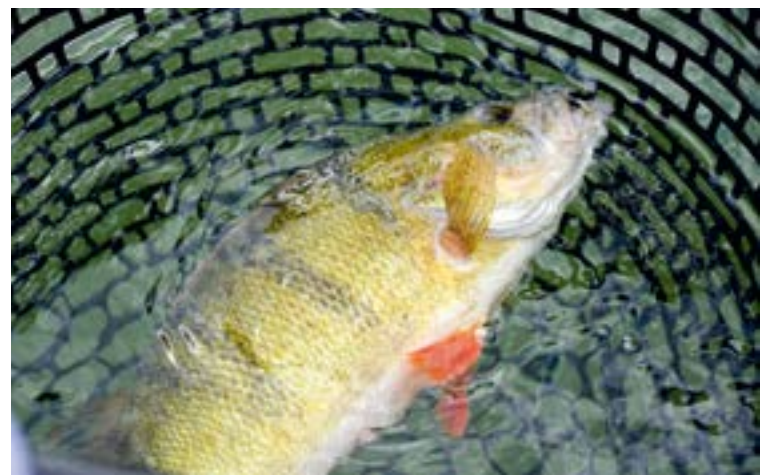

WHISPER LIVE

Lebendig wie noch nie!

XMG-1000 Multidirectional: Die Basis der XMG 1000 Technologie liegt in der Verwendung von überaus hohem Fasergehalt der in unidirektionale Carbongelege angeordnet ist. Dies ermöglicht gegenüber standardisierten Kohlefaser-Matten eine nahezu 100% Ausnutzung der Fasereigenschaften. Daraus resultieren extrem leichte Angelruten mit enormer Standfestigkeit. Als Ergänzung wurden biaxial angeordnete Glassgelege unter Einsatz von dünnflüssigem Epoxydharz eingearbeitet. Das Ergebnis: Leichte, belastbare Angelruten mit hoher Standfestigkeit und großen Kraftreserven für einen durchdringenden Anschlag und volle Kontrolle im Drill.

Drop Shot 0 – 12 g

Das Zauberwort im Raubfischbereich. Kaum eine andere Angelart ist für derart überragende Fänge zuständig. Die sensible Spitze ermöglicht eine perfekte Köderführung und das harte Rückgrat setzt den sicheren Anhieb. Ihren idealen Einsatzort findet die DROP-SHOT Rute beim Angeln vom Boot oder von Spundwänden.

Bestell-Nr.	Länge	Teile	Transp. länge	Gew. ca.	Wurf-gewicht	* €
1566 180	1,80 m	2	98 cm	106 g	0-12 g	89,00
1566 240	2,40 m	2	126 cm	148 g	0-12 g	99,00

Vertical 30 – 60 g

Perfekt zum sensiblen Steuern von Gummifischen, Wobblern oder kleinen Jerks. Traumhaft! Perfekt abgestimmt auf Vertikalköder, als auch Naturbait und den so modernen Drop-Shot Systemen.

Bestell-Nr.	Länge	Teile	Transp. länge	Gew. ca.	Wurf-gewicht	* €
1565 165	1,65 m	2	88 cm	96 g	30-60 g	69,50

Soft Zander 2 – 12 g

Herrlich leicht, hochsensibel in der Spitze und hart im Rückgrat. Ausgelegt für das feine Fischen mit kleinen Kunstködern der Klasse 4-inch wie z.B. unsere RIVER SHAD oder Köderfische.