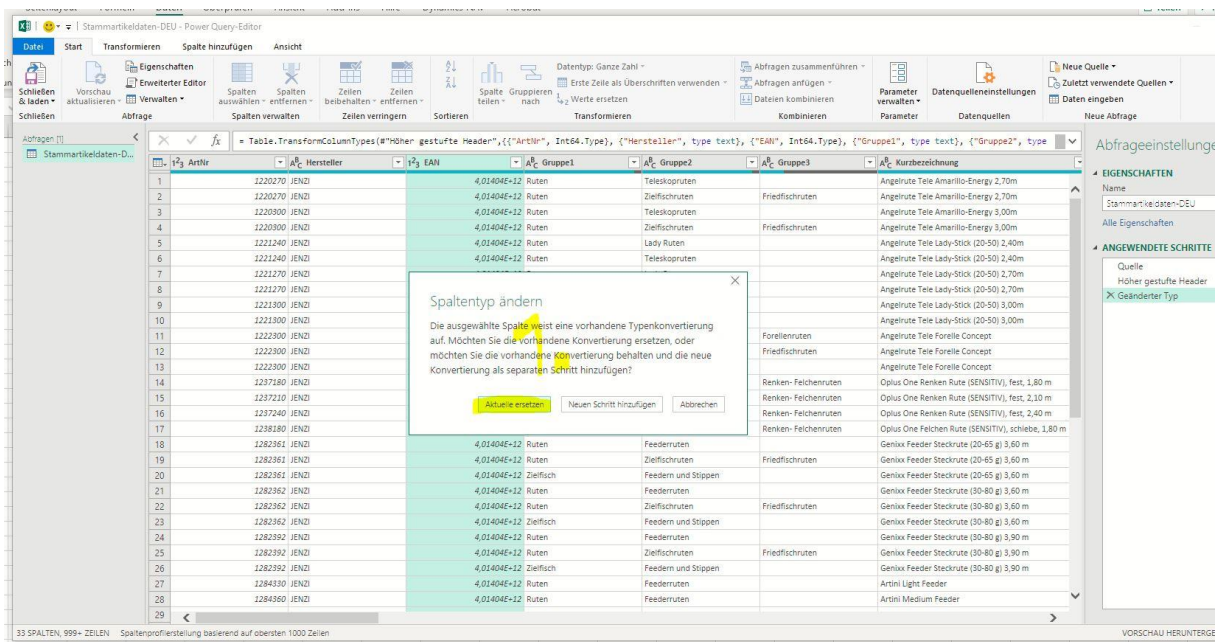

Dann „Daten transformieren“ um die EAN sauber darzustellen.

Zuerst die Spalte EAN markieren dann diese auf den Datentyp „Text“ umstellen.

„Aktuelle ersetzen“

Stammartikeldaten-DEU - Power Query-Editor

Start Transformieren Spalte hinzufügen Ansicht