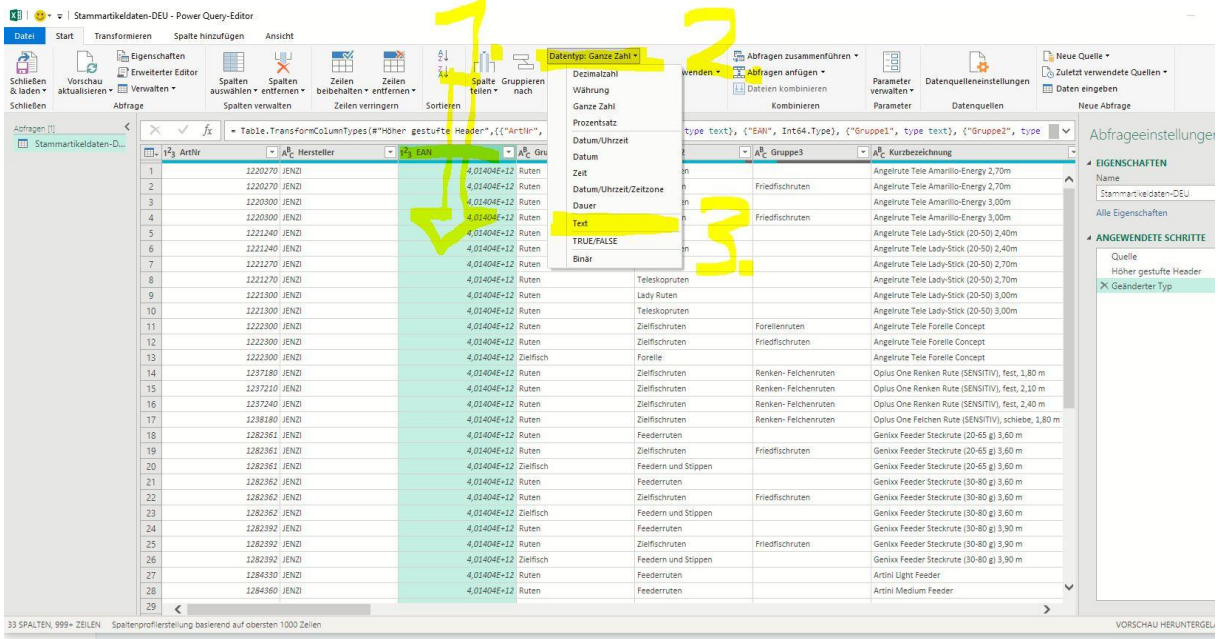

Dann „Daten transformieren“ um die EAN sauber darzustellen.

Zuerst die Spalte EAN markieren dann diese auf den Datentyp „Text“ umstellen.

„Aktuelle ersetzen“

Stammartikeldaten-DEU - Power Query-Editor

Start Transformieren Spalte hinzufügen Ansicht