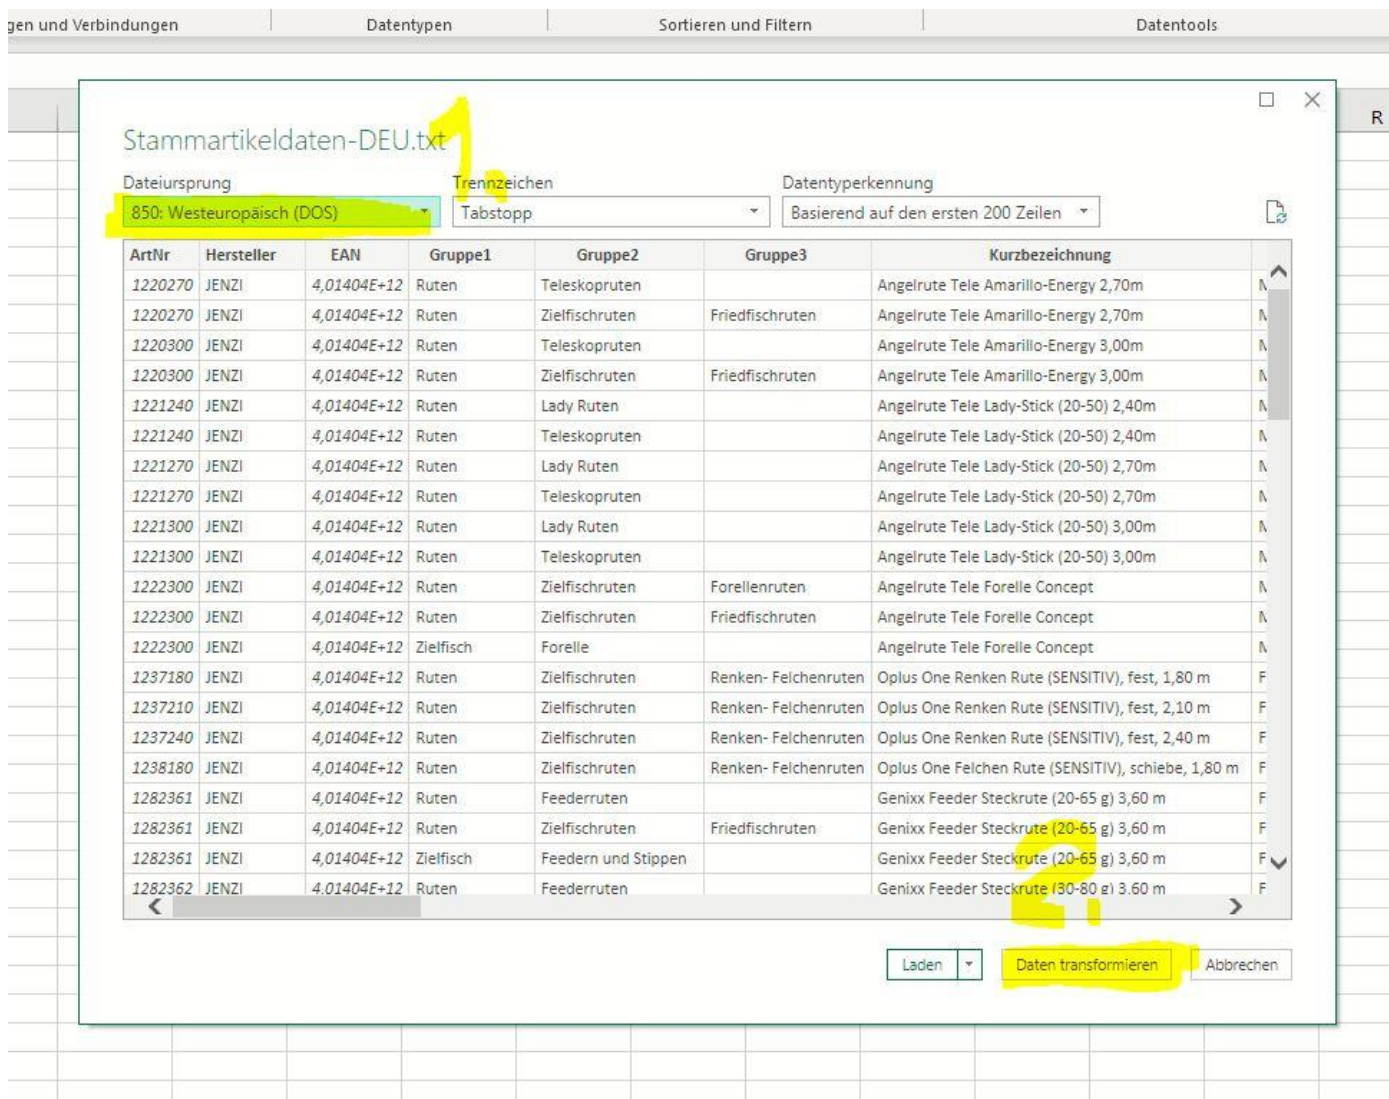

Dann „Daten transformieren“ um die EAN sauber darzustellen.